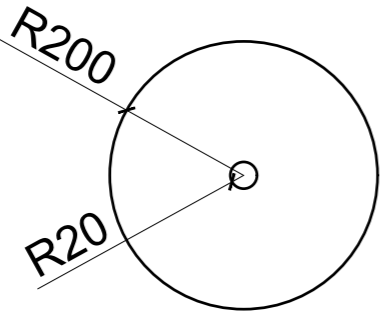

ПРИМЕР РАСПОЛОЖЕНИЯ | МОНЕТА800

МАТЕРИАЛ: ЗЕРКАЛЬНАЯ СТАЛЬ
РАЗМЕР: D=800
ТЕКСТИЛЬНЫЙ ПОДВЕС

ПРИМЕР КОМПОЗИЦИИ | МОНЕТА800 | МОНЕТА400

МАТЕРИАЛ: ЗЕРКАЛЬНАЯ СТАЛЬ, ЗАРЖАВЛЕННЫЙ МЕТАЛЛ
РАЗМЕР: D=800, D=400,
ТЕКСТИЛЬНЫЙ ПОДВЕС