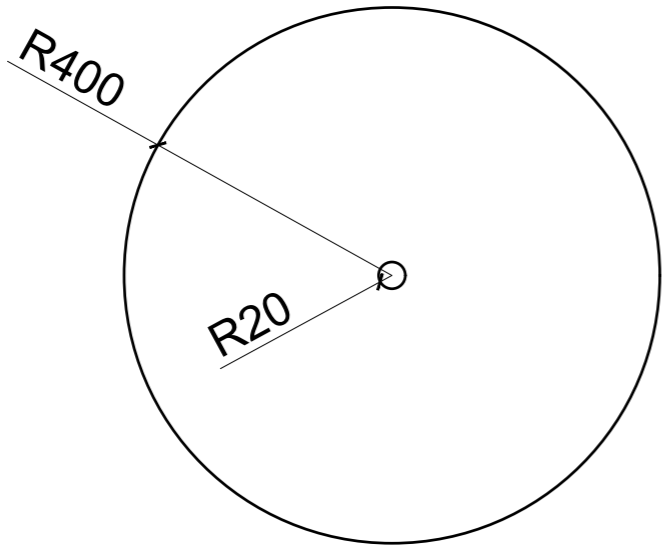

ПРИМЕР РАСПОЛОЖЕНИЯ | МОНЕТА800

МАТЕРИАЛ: ЗЕРКАЛЬНАЯ СТАЛЬ
РАЗМЕР: D=800
ТЕКСТИЛЬНЫЙ ПОДВЕС

ПРИМЕР КОМПОЗИЦИИ | МОНЕТА800 | МОНЕТА400

МАТЕРИАЛ: ЗЕРКАЛЬНАЯ СТАЛЬ, ЗАРЖАВЛЕННЫЙ МЕТАЛЛ
РАЗМЕР: D=800, D=400,
ТЕКСТИЛЬНЫЙ ПОДВЕС

ПРИМЕР РАСПОЛОЖЕНИЯ

МАТЕРИАЛ: ЗЕРКАЛЬНАЯ СТАЛЬ
РАЗМЕР: 800 x 800
МЕТАЛЛИЧЕСКИЙ ТРОС

IRINA SAFIULLINA

+79872846168

irina@yort.me

@irsa.artist