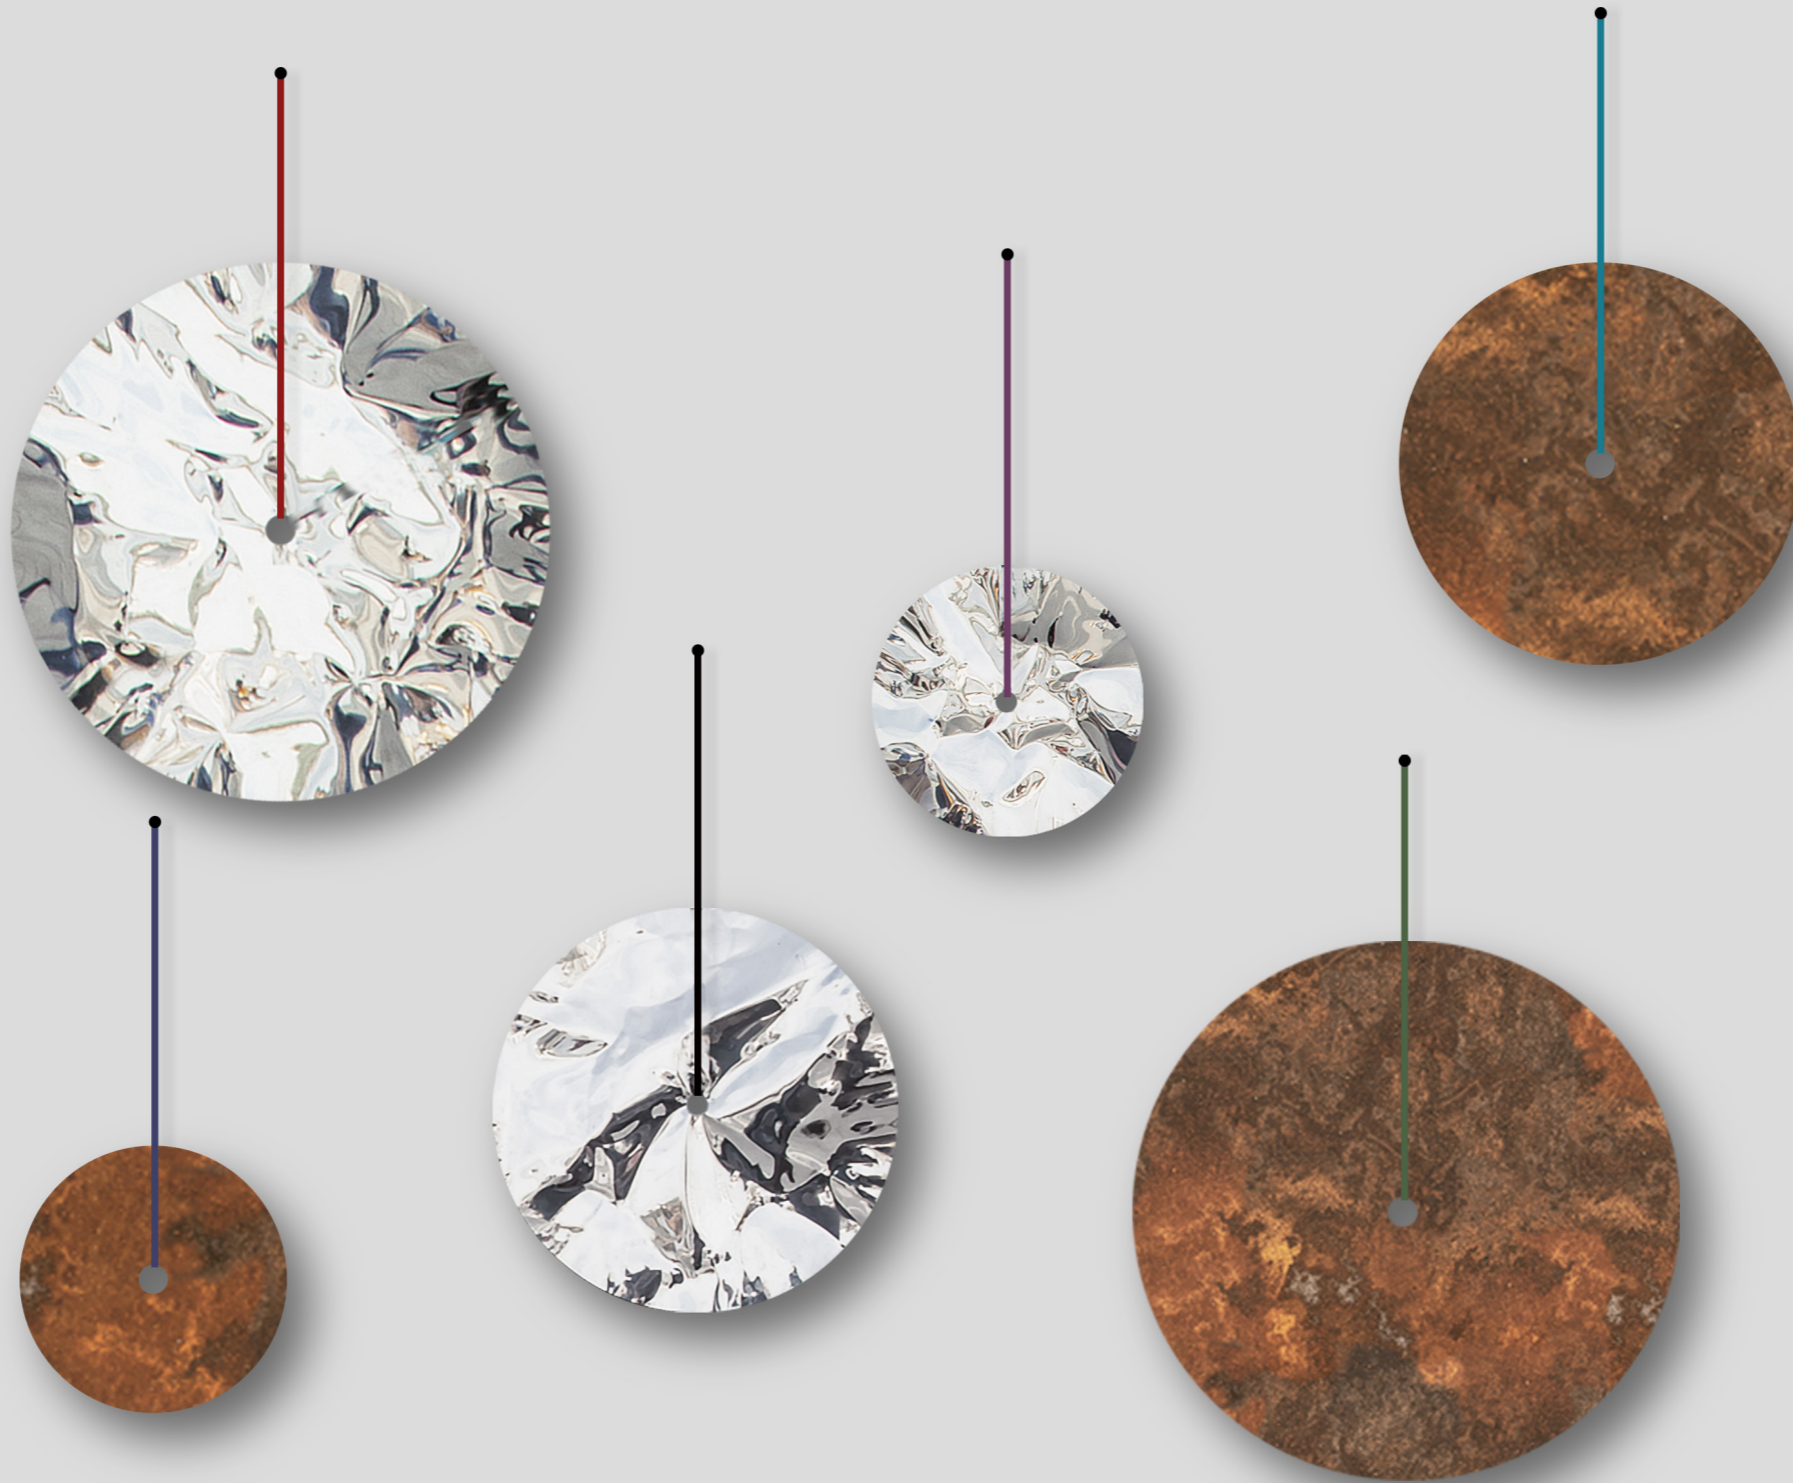

#METALART

INTERIOR ART | 2022

#METALART

Металлические диски – **монеты** – это воспоминание об инсталляции в городском пространстве – набережной озера Кабан.

Каждая монета – уникальное произведение, созданное вручную.

Монеты из зеркальной стали изогнуты волнами и напоминают поверхность воды со множеством бликов и отражений.

Монеты из заржавленного металла – состаренные, рассказывающие историю о том, как долго они лежали на дне озера.

ПРИМЕР РАСПОЛОЖЕНИЯ | МОНЕТА800

МАТЕРИАЛ: ЗЕРКАЛЬНАЯ СТАЛЬ
РАЗМЕР: D=800
ТЕКСТИЛЬНЫЙ ПОДВЕС

ПРИМЕР КОМПОЗИЦИИ | МОНЕТА800 | МОНЕТА400

МАТЕРИАЛ: ЗЕРКАЛЬНАЯ СТАЛЬ, ЗАРЖАВЛЕННЫЙ МЕТАЛЛ
РАЗМЕР: D=800, D=400,
ТЕКСТИЛЬНЫЙ ПОДВЕС

#METALART

Фигуры аморфной формы из изогнутой зеркальной стали – это элементы инсталляции **Рефлексия**.

Бесконечно ускользающее воспоминание, самоанализ и обращение к прошлому. Когда стараешься вспомнить детали, но не получается. Эта работа – напоминание о забытом, волнующем, не имеющем больше конкретной формы. Вы можете касаться этих металлических элементов, раскачивать их как маятник, искать отражения, создавать звон.