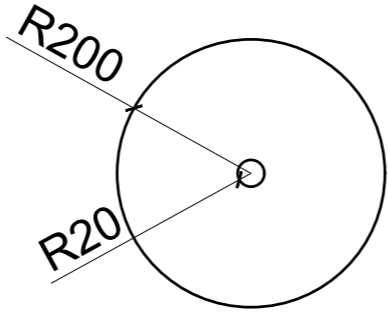

ПРИМЕР РАСПОЛОЖЕНИЯ | МОНЕТА800

МАТЕРИАЛ: ЗЕРКАЛЬНАЯ СТАЛЬ
РАЗМЕР: D=800
ТЕКСТИЛЬНЫЙ ПОДВЕС

ПРИМЕР КОМПОЗИЦИИ | МОНЕТА800 | МОНЕТА400

МАТЕРИАЛ: ЗЕРКАЛЬНАЯ СТАЛЬ, ЗАРЖАВЛЕННЫЙ МЕТАЛЛ
РАЗМЕР: D=800, D=400,
ТЕКСТИЛЬНЫЙ ПОДВЕС