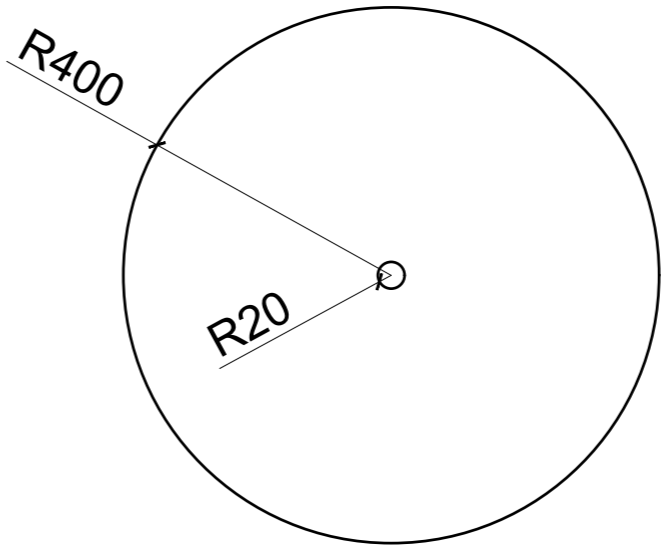

ПРИМЕР РАСПОЛОЖЕНИЯ | МОНЕТА800

МАТЕРИАЛ: ЗЕРКАЛЬНАЯ СТАЛЬ
РАЗМЕР: D=800
ТЕКСТИЛЬНЫЙ ПОДВЕС

ПРИМЕР КОМПОЗИЦИИ | МОНЕТА800 | МОНЕТА400

МАТЕРИАЛ: ЗЕРКАЛЬНАЯ СТАЛЬ, ЗАРЖАВЛЕННЫЙ МЕТАЛЛ
РАЗМЕР: D=800, D=400,
ТЕКСТИЛЬНЫЙ ПОДВЕС

ПРИМЕР РАСПОЛОЖЕНИЯ

МАТЕРИАЛ: ЗЕРКАЛЬНАЯ СТАЛЬ
РАЗМЕР: 800 x 800
МЕТАЛЛИЧЕСКИЙ ТРОС

IRINA SAFIULLINA

+79872846168

irina@yort.me

@irsa.artist