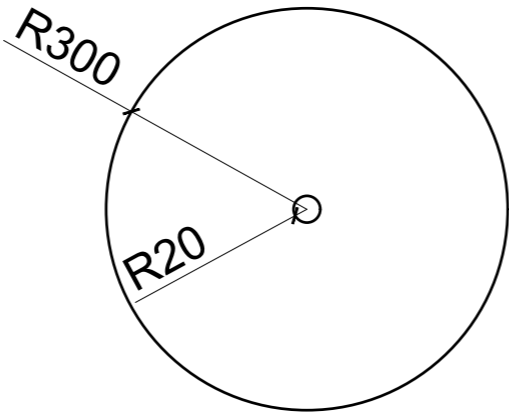

ПРИМЕР РАСПОЛОЖЕНИЯ | МОНЕТА800

МАТЕРИАЛ: ЗЕРКАЛЬНАЯ СТАЛЬ
РАЗМЕР: D=800
ТЕКСТИЛЬНЫЙ ПОДВЕС

ПРИМЕР КОМПОЗИЦИИ | МОНЕТА800 | МОНЕТА400

МАТЕРИАЛ: ЗЕРКАЛЬНАЯ СТАЛЬ, ЗАРЖАВЛЕННЫЙ МЕТАЛЛ
РАЗМЕР: D=800, D=400,
ТЕКСТИЛЬНЫЙ ПОДВЕС

ПРИМЕР РАСПОЛОЖЕНИЯ

МАТЕРИАЛ: ЗЕРКАЛЬНАЯ СТАЛЬ
РАЗМЕР: 800 x 800
МЕТАЛЛИЧЕСКИЙ ТРОС

IRINA SAFIULLINA

+79872846168

irina@yort.me

@irsa.artist