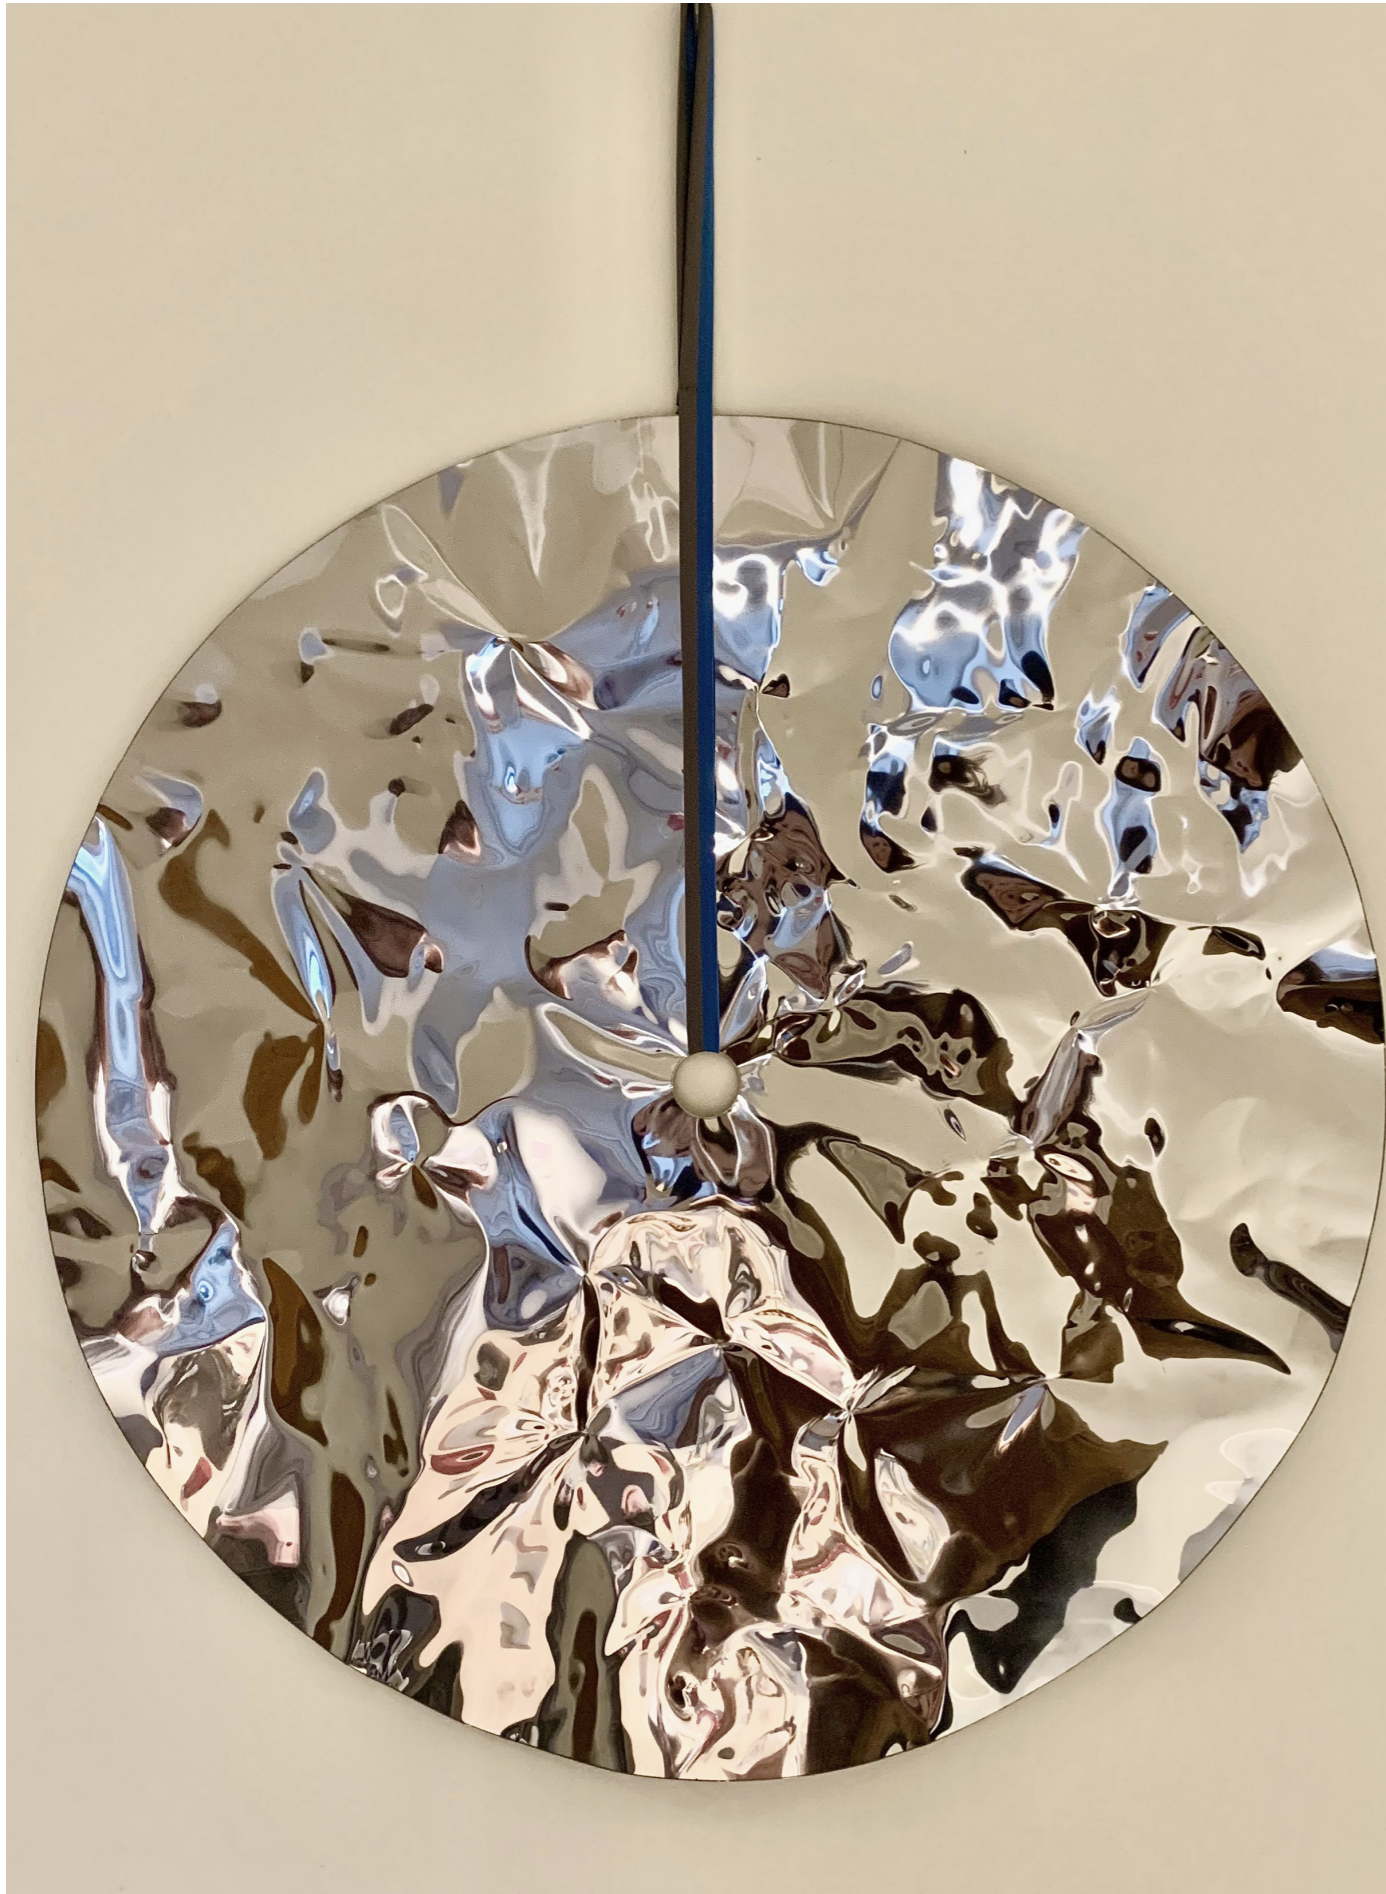

Монеты из зеркальной стали изогнуты волнами и напоминают поверхность воды со множеством бликов и отражений.

Монеты из заржавленного металла – состаренные, рассказывающие историю о том, как долго они лежали на дне озера.

ПРИМЕР РАСПОЛОЖЕНИЯ | МОНЕТА800

МАТЕРИАЛ: ЗЕРКАЛЬНАЯ СТАЛЬ
РАЗМЕР: D=800
ТЕКСТИЛЬНЫЙ ПОДВЕС

ПРИМЕР КОМПОЗИЦИИ | МОНЕТА800 | МОНЕТА400

МАТЕРИАЛ: ЗЕРКАЛЬНАЯ СТАЛЬ, ЗАРЖАВЛЕННЫЙ МЕТАЛЛ
РАЗМЕР: D=800, D=400,
ТЕКСТИЛЬНЫЙ ПОДВЕС

ПРИМЕР РАСПОЛОЖЕНИЯ | МОНЕТА800

МАТЕРИАЛ: ЗАРЖАВЛЕННЫЙ МЕТАЛЛ
РАЗМЕР: D=800
ТЕКСТИЛЬНЫЙ ПОДВЕС

ПРИМЕР КОМПОЗИЦИИ | МОНЕТА800 | МОНЕТА400

МАТЕРИАЛ: ЗЕРКАЛЬНАЯ СТАЛЬ, ЗАРЖАВЛЕННЫЙ МЕТАЛЛ
РАЗМЕР: D=800, D=400,
ТЕКСТИЛЬНЫЙ ПОДВЕС

#METALART

Фигуры аморфной формы из изогнутой зеркальной стали – это элементы инсталляции **Рефлексия**.

Бесконечно ускользающее воспоминание, самоанализ и обращение к прошлому. Когда стараешься вспомнить детали, но не получается. Эта работа – напоминание о забытом, волнующем, не имеющем больше конкретной формы. Вы можете касаться этих металлических элементов, раскачивать их как маятник, искать отражения, создавать звон.