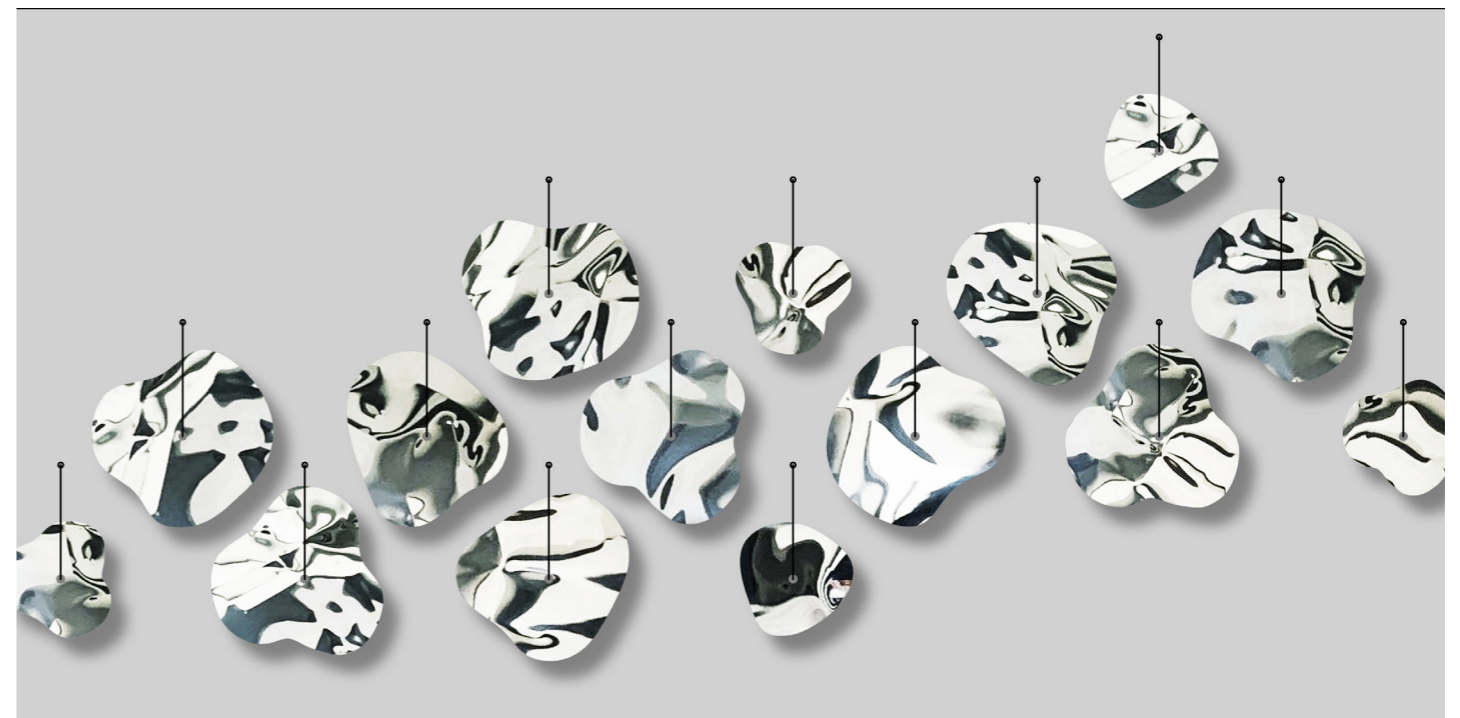

Монеты из зеркальной стали изогнуты волнами и напоминают поверхность воды со множеством бликов и отражений.

Монеты из заржавленного металла – состаренные, рассказывающие историю о том, как долго они лежали на дне озера.

ПРИМЕР КОМПОЗИЦИИ | МОНЕТА800 | МОНЕТА400

МАТЕРИАЛ: ЗЕРКАЛЬНАЯ СТАЛЬ, ЗАРЖАВЛЕННЫЙ МЕТАЛЛ
РАЗМЕР: D=800, D=400,
ТЕКСТИЛЬНЫЙ ПОДВЕС

ПРИМЕР КОМПОЗИЦИИ | МОНЕТА800 | МОНЕТА400

МАТЕРИАЛ: ЗЕРКАЛЬНАЯ СТАЛЬ, ЗАРЖАВЛЕННЫЙ МЕТАЛЛ
РАЗМЕР: D=800, D=400,
ТЕКСТИЛЬНЫЙ ПОДВЕС

#METALART

Фигуры аморфной формы из изогнутой зеркальной стали – это элементы инсталляции **Рефлексия**.

Бесконечно ускользающее воспоминание, самоанализ и обращение к прошлому. Когда стараешься вспомнить детали, но не получается. Эта работа – напоминание о забытом, волнующем, не имеющем больше конкретной формы. Вы можете касаться этих металлических элементов, раскачивать их как маятник, искать отражения, создавать звон.