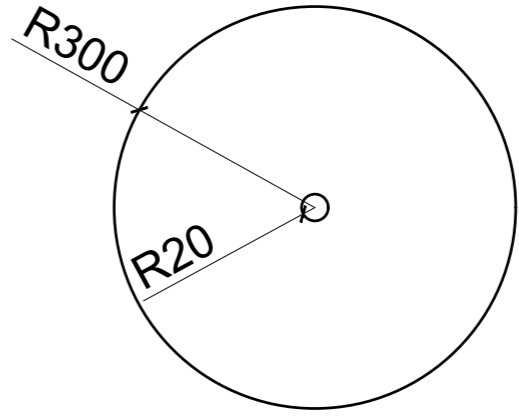

ПРИМЕР РАСПОЛОЖЕНИЯ | МОНЕТА800

МАТЕРИАЛ: ЗЕРКАЛЬНАЯ СТАЛЬ
РАЗМЕР: D=800
ТЕКСТИЛЬНЫЙ ПОДВЕС

ПРИМЕР КОМПОЗИЦИИ | МОНЕТА800 | МОНЕТА400

МАТЕРИАЛ: ЗЕРКАЛЬНАЯ СТАЛЬ, ЗАРЖАВЛЕННЫЙ МЕТАЛЛ
РАЗМЕР: D=800, D=400,
ТЕКСТИЛЬНЫЙ ПОДВЕС

ПРИМЕР РАСПОЛОЖЕНИЯ

МАТЕРИАЛ: ЗЕРКАЛЬНАЯ СТАЛЬ
РАЗМЕР: 800 x 800
МЕТАЛЛИЧЕСКИЙ ТРОС

IRINA SAFIULLINA

+79872846168

irina@yort.me

@irsa.artist